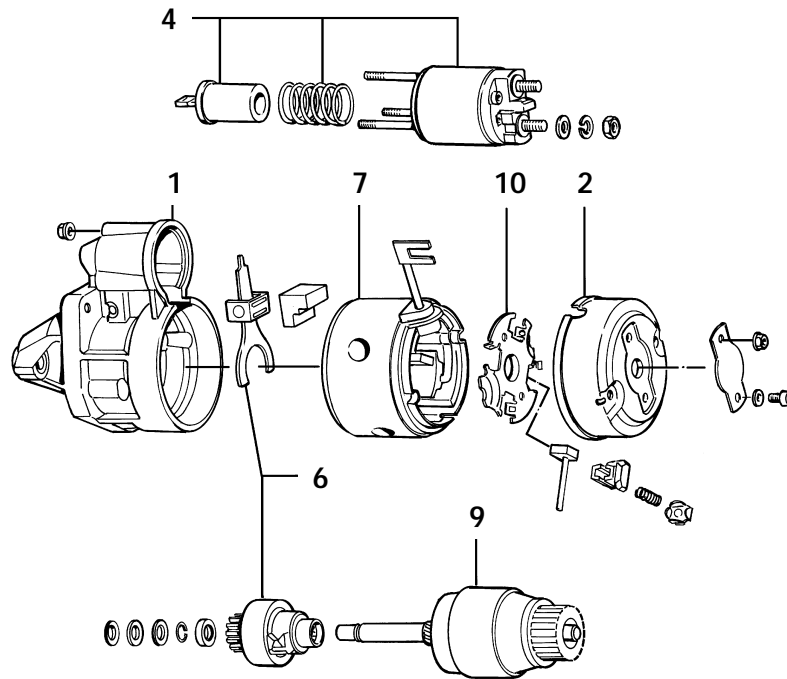

E95C

Ref.	I	GB	D	F	E	P
1	SUPPORTO LATO PIGNONE	FIXING BRACKET	ANTRIEBSLAGHER-SCHILD	SUPPORT LANCEUR	SOPORTE LADO PIÑON	SUPORTE DO LADO DO PINHÃO
2	SUPPORTO LATO COLLETTORE	COMMUTATOR END BRACKET	KOLLEKTORLAGER	PALIER ARRIERE	SOPORTE LADO COLECTOR	SUPORTE DO LADO DO COMUTADOR
3						
4	KIT ELETTROMAGNETE	SOLENOID KIT	MAGNETSCHALTER KOMPLET.	KIT SOLENOIDE	KIT SOLENOIDE	KIT RELÉ DE PARTIDA
5						
6	KIT INNESTO	DRIVE KIT	KUPPLUNG KOMPLET.	KIT LANCEUR	KIT ENGRANAJE CON PIÑON LIBRE	KIT ENGATE
7	CARCASSA COMPLETA	YOKE ASSEMBLY	POLGEHÄUSE KOMPLETE	CARCASSE COMPLETE	CARCASA COMPLETA	CARCAÇA COMPLETA
8						
9	INDOTTO	ARMATURE	ANKER	INDUIT	INDUCIDO	INDUZIDO
10	PORTA SPAZZOLE	BRUSHES HOLDER	KOHLEBÜRSTE	PORTE BALAIS	PORTA ESCOBILLAS	KIT PORTA ESCOVAS
11						
12						
13						
14