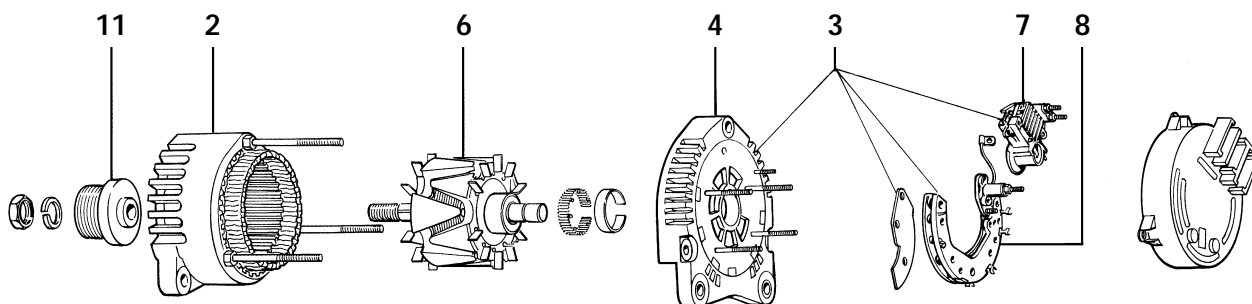

A127I

Ref.	I	GB	D	F	E	P
1						
2	SUPPORTO LATO COMANDO CON STATORE	DRIVE END BRACKET + STATOR	STATOR + VORDERES-LAGERSCHILD	STATOR + PALIER AVANT	SOPORTE LATO ACCIONAMIENTO + ESTATOR	SUPORTE DO LADO DO COMANDO + ESTATOR
3	SUPPORTO LATO RADDRIZZATORE + REGOLATORE + PONTE	SLIP RING END BRACKET+ V.REGULATOR + RECTIFIER BRIDGE	LAGERSCHILD HINLEN + S.REGLER + DIODENPLATTE	PALIER AVANT + REGULATEUR DE TENSION + PONT DE DIODES	SOPORTE LATO RECTIFICADOR + REGULADOR DE TENSION + PUENTE RECTIFICADOR	SUPORTE DO LADO DO RECTIFICADOR +REGULADOR DE TENSÃO +PONTE RECTIFICADORA
4	SUPPORTO LATO RADDRIZZATORE	SLIP RING END BRACKET	LAGERSCHILD HINLEN	PALIER ARRIERE	SOPORTE LATO RECTIFICADOR	SUPORTE DO LADO DO RECTIFICADOR
5						
6	ROTORE	ROTOR	ROTOR	ROTOR	ROTOR	ROTOR
7	REGOLATORE DI TENSIONE	VOLTAGE REGULATOR	SPANNUNGSREGLER	REGULATEUR DE TENSION	REGULADOR DE TENSION	REGULADOR DE TENSÃO
8	PONTE RADDRIZZATORE	RECTIFIER BRIDGE	DIODENPLATTE	PONT DE DIODES	PUENTE RECTIFICADOR	PONTE RECTIFICADORA
9						
10						
11	KIT PULEGGIA	PULLEY KIT	RIEMENSCHIBE KIT	KIT POULIE	KIT POLEA	KIT POLIA
12