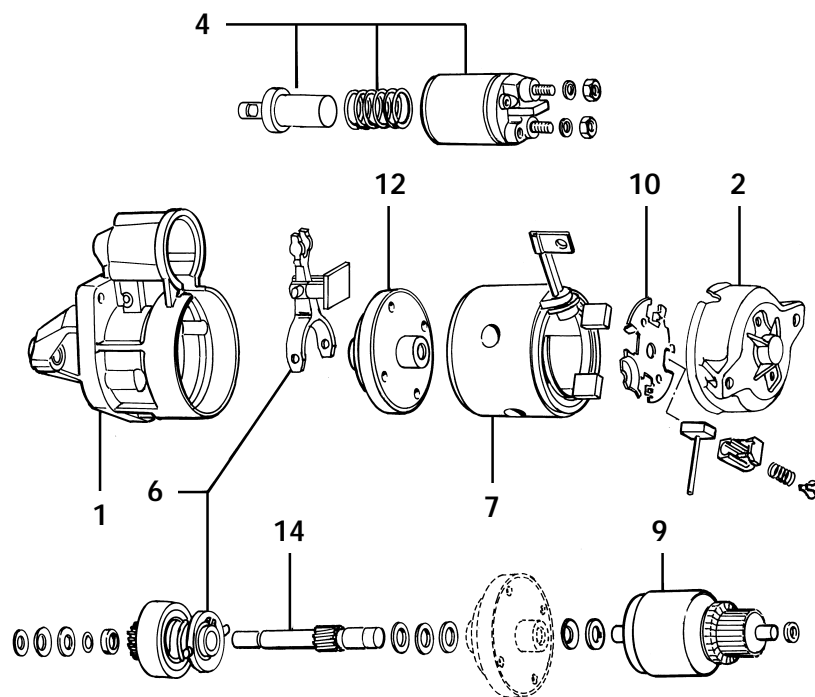

E95RL

Ref.	I	GB	D	F	E	P
1	SUPPORTO LATO PIGNONE	FIXING BRACKET	ANTRIEBSLAGHER-SCHILD	SUPPORT LANCEUR	SOPORTE LADO PIÑON	SUPORTE DO LADO DO PINHÃO
2	SUPPORTO LATO COLLETTORE	COMMUTATOR END BRACKET	KOLLEKTORLAGER	PALIER ARRIERE	SOPORTE LADO COLECTOR	SUPORTE DO LADO DO COMUTADOR
3						
4	KIT ELETTROMAGNETE	SOLENOID KIT	MAGNETSCHALTER KOMPLET.	KIT SOLENOIDE	KIT SOLENOIDE	KIT RELÉ DE PARTIDA
5						
6	KIT INNESTO	DRIVE KIT	KUPPLUNG KOMPLET.	KIT LANCEUR	KIT ENGRANAJE CON PIÑON LIBRE	KIT ENGATE
7	CARCASSA COMPLETA	YOKE ASSEMBLY	POLGEHÄUSE KOMPLETE	CARCASSE COMPLETE	CARCASA COMPLETA	CARÇA COMPLETA
8						
9	INDOTTO	ARMATURE	ANKER	INDUIT	INDUCIDO	INDUZIDO
10	PORTA SPAZZOLE	BRUSHES HOLDER	KOHLEBÜRSTE	PORTE BALAIS	PORTA ESCOBILLAS	KIT PORTA ESCOVAS
11						
12	KIT RIDUTTORE	REDUCTION GEAR BOX	VORGELEGE GETRIEBE	REDUCTEUR	KIT REDUCTOR	KIT REDUCTOR
13						
14	ALBERO LENTO	DRIVE SHAFT	RITZELWELLE	ARBRE LENT	EJE PIÑON	AIXO PINHÃO