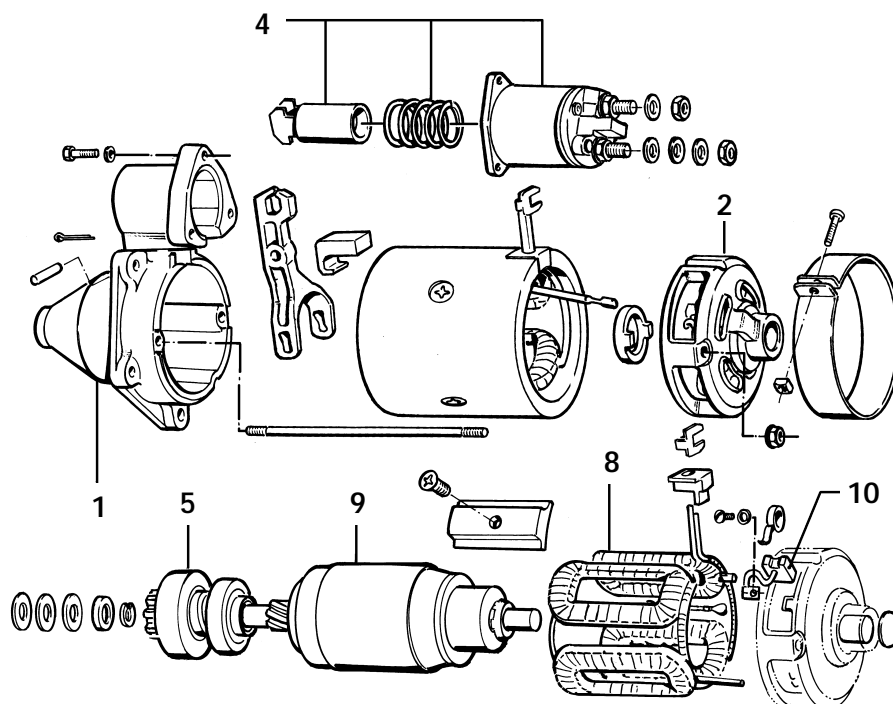

E100

Ref.	I	GB	D	F	E	P
1	SUPPORTO LATO PIGNONE	FIXING BRACKET	ANTRIEBSLAGHER-SCHILD	SUPPORT LANCEUR	SOPORTE LADO PIÑON	SUPORTE DO LADO DO PINHÃO
2	SUPPORTO LATO COLLETTORE	COMMUTATOR END BRACKET	KOLLEKTORLAGER	PALIER ARRIERE	SOPORTE LADO COLECTOR	SUPORTE DO LADO DO COMUTADOR
3						
4	KIT ELETTROMAGNETE	SOLENOID KIT	MAGNETSCHALTER KOMPLET.	KIT SOLENOIDE	KIT SOLENOIDE	KIT RELÉ DE PARTIDA
5	INNESTO	DRIVE	KUPPLUNG	LANCEUR	ENGRANAJE CON PIÑON LIBRE	ENGATE
6						
7						
8	AVVOLGIMENTO DI CAMPO	FIELD WINDING	FELDWICHLUNG	INDUCTEUR BOBINÉ	BOBINAS INDUCTORAS	BOBINAS DE CAMPO
9	INDOTTO	ARMATURE	ANKER	INDUIT	INDUCIDO	INDUZIDO
10	PORTA SPAZZOLE	BRUSHES HOLDER	KOHLEBÜRSTE	PORTE BALAIS	PORTA ESCOBILLAS	KIT PORTA ESCOVAS
11						
12						
13						
14