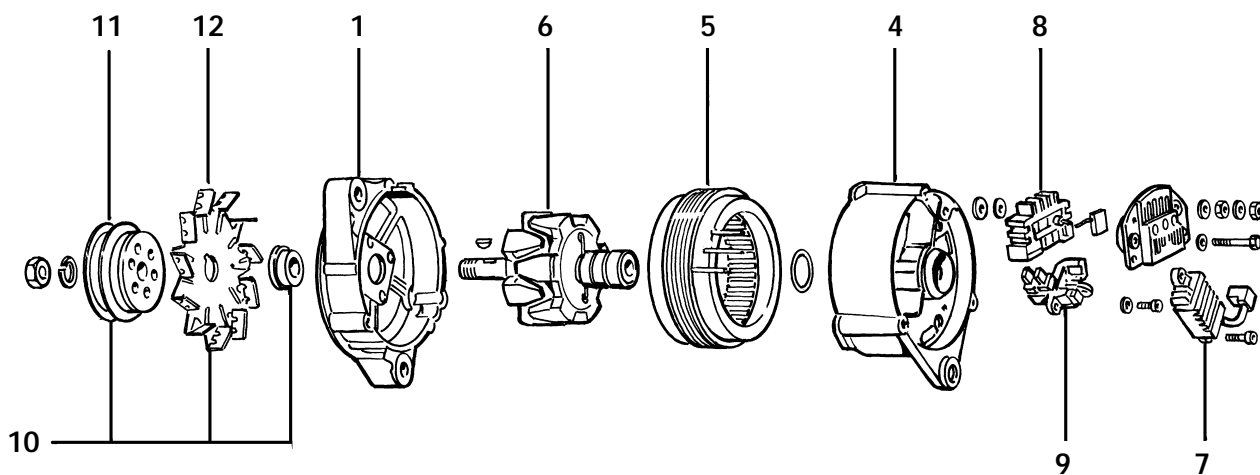

AA125E

Ref.	I	GB	D	F	E	P
1	SUPPORTO LATO COMANDO	DRIVE END BRACKET	VORDERES-LAGERSCHILD	PALIER AVANT	SOPORTE LADO ACCIONAMIENTO	SUPORTE DO LADO DO COMANDO
2						
3						
4	SUPPORTO LATO RADDRIZZATORE	SLIP RING END BRACKET	LAGERSCHILD HINLEN	PALIER ARRIERE	SOPORTE LADO RECTIFICADOR	SUPORTE DO LADO DO RECTIFICADOR
5	STATORE	STATOR	STATOR	STATOR	ESTATOR	ESTATOR
6	ROTORE	ROTOR	ROTOR	ROTOR	ROTOR	ROTOR
7	REGOLATORE DI TENSIONE	VOLTAGE REGULATOR	SPANNUNGSREGLER	REGULATEUR DE TENSION	REGULADOR DE TENSION	REGULADOR DE TENSÃO
8	PONTE RADDRIZZATORE	RECTIFIER BRIDGE	DIODENPLATTE	PONT DE DIODES	PUENTE RECTIFICADOR	PONTE RECTIFICADORA
9	PORTASPAZZOLE	BRUSH-HOLDER	BÜRSTENHALTER	PORTE BALAIS	PORTA ESCOBILLAS	PORTA ESCOVAS
10	KIT VENTILAZIONE	FAN KIT	KIT LÜFTERRAD	KIT VENTILATION	KIT VENTILACION	KIT VENTILAÇÃO
11	KIT PULEGGIA	PULLEY KIT	RIEMENSCHIBE KIT	KIT POULIE	KIT POLEA	KIT POLIA
12	VENTOLA	FAN	LÜFTERRAD	VENTILATEUR	VENTILADOR	VENTILADOR