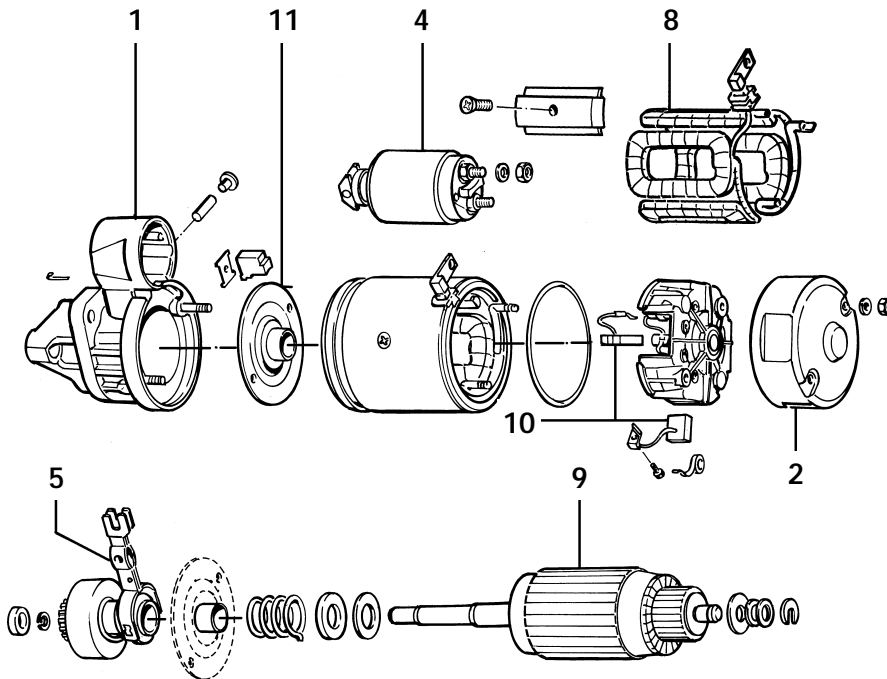

MT68 - MT71 - MT72 - MT74

Ref.	I	GB	D	F	E	P
1	SUPPORTO LATO PIGNONE	FIXING BRACKET	ANTRIEBSLAGHER-SCHILD	SUPPORT LANCEUR	SOPORTE LADO PIÑON	SUPORTE DO LADO DO PINHÃO
2	SUPPORTO LATO COLLETTORE	COMMUTATOR END BRACKET	KOLLEKTORLAGER	PALIER ARRIERE	SOPORTE LADO COLECTOR	SUPORTE DO LADO DO COMUTADOR
3						
4	KIT ELETTROMAGNETE	SOLENOID KIT	MAGNETSCHALTER KOMPLET.	KIT SOLENOIDE	KIT SOLENOIDE	KIT RELÉ DE PARTIDA
5	INNESTO	DRIVE	KUPPLUNG	LANCEUR	ENGRANAJE CON PIÑON LIBRE	ENGATE
6						
7						
8	AVVOLGIMENTO DI CAMPO	FIELD WINDING	FELDWICHLUNG	INDUCTEUR BOBINÉ	BOBINAS INDUCTORAS	BOBINAS DE CAMPO
9	INDOTTO	ARMATURE	ANKER	INDUIT	INDUCIDO	INDUZIDO
10	PORTA SPAZZOLE	BRUSHES HOLDER	KOHLEBÜRSTE	PORTE BALAIS	PORTA ESCOBILLAS	KIT PORTA ESCOVAS
11	SUPPORTO INTERMEDIO	INTERMEDIATE BRACKET	LAGERSCHILD	PALIER INTERMEDIARIE	SOPORTE INTERMEDIO	SUPORTE INTERMENDIO
12						
13						
14