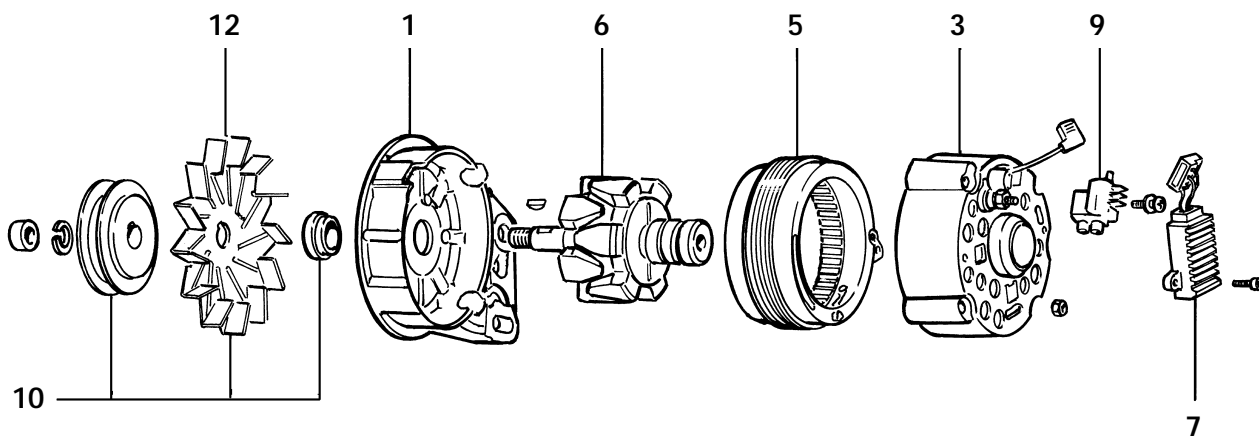

AA124

Ref.	I	GB	D	F	E	P
1	SUPPORTO LATO COMANDO	DRIVE END BRACKET	VORDERES-LAGERSCHILD	PALIER AVANT	SOPORTE LATO ACCIONAMIENTO	SUPORTE DO LADO DO COMANDO
2						
3	SUPPORTO LATO RADDRIZZATORE + REGOLATORE + PONTE	SLIP RING END BRACKET+ V.REGULATOR + RECTIFIER BRIDGE	LAGERSCHILD HINLEN + S.REGLER + DIODENPLATTE	PALIER AVANT + REGULATEUR DE TENSION + PONT DE DIODES	SOPORTE LATO RECTIFICADOR + REGULADOR DE TENSION + PUENTE RECTIFICADOR	SUPORTE DO LADO DO RECTIFICADOR +REGULADOR DE TENSÃO +PONTE RECTIFICADORA
4						
5	STATORE	STATOR	STATOR	STATOR	ESTATOR	ESTATOR
6	ROTORE	ROTOR	ROTOR	ROTOR	ROTOR	ROTOR
7	REGOLATORE DI TENSIONE	VOLTAGE REGULATOR	SPANNUNGSREGLER	REGULATEUR DE TENSION	REGULADOR DE TENSION	REGULADOR DE TENSÃO
8						
9	PORTASPAZZOLE	BRUSH-HOLDER	BÜRSTENHALTER	PORTE BALAIS	PORTA ESCOBILLAS	PORTA ESCOVAS
10	KIT VENTILAZIONE	FAN KIT	KIT LÜFTERRAD	KIT VENTILATION	KIT VENTILACION	KIT VENTILAÇÃO
11						
12	VENTOLA	FAN	LÜFTERRAD	VENTILATEUR	VENTILADOR	VENTILADOR