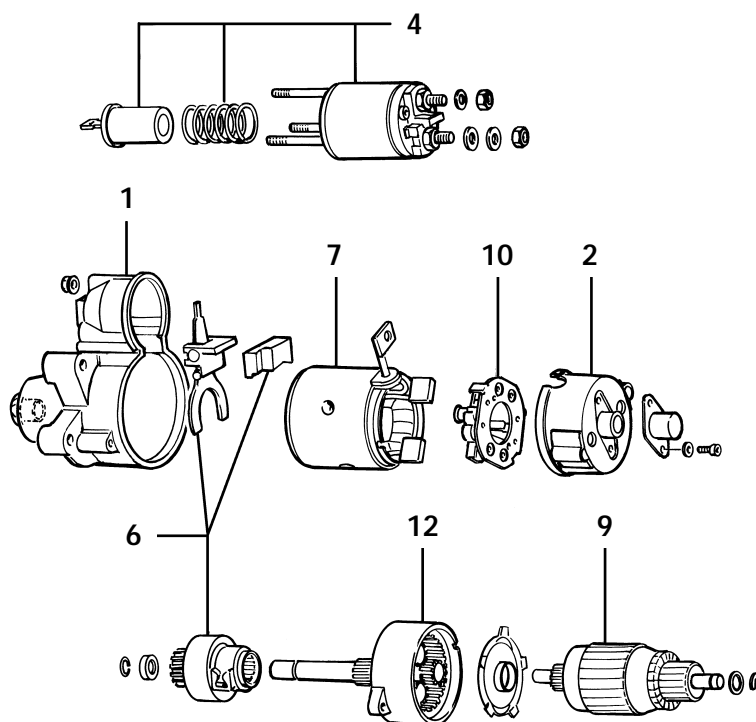

E70R - M70R

Ref.	I	GB	D	F	E	P
1	SUPPORTO LATO PIGNONE	FIXING BRACKET	ANTRIEBSLAGHER-SCHILD	SUPPORT LANCEUR	SOPORTE LADO PIÑON	SUPORTE DO LADO DO PINHÃO
2	SUPPORTO LATO COLLETTORE	COMMUTATOR END BRACKET	KOLLEKTORLAGER	PALIER ARRIERE	SOPORTE LADO COLECTOR	SUPORTE DO LADO DO COMUTADOR
3						
4	KIT ELETTROMAGNETE	SOLENOID KIT	MAGNETSCHALTER KOMPLET.	KIT SOLENOIDE	KIT SOLENOIDE	KIT RELÉ DE PARTIDA
5						
6	KIT INNESTO	DRIVE KIT	KUPPLUNG KOMPLET.	KIT LANCEUR	KIT ENGRANAJE CON PIÑON LIBRE	KIT ENGATE
7	CARCASSA COMPLETA	YOKE ASSEMBLY	POLGEHÄUSE KOMPLETE	CARCASSE COMPLETE	CARCASA COMPLETA	CARÇA COMPLETA
8						
9	INDOTTO	ARMATURE	ANKER	INDUIT	INDUCIDO	INDUZIDO
10	PORTA SPAZZOLE	BRUSHES HOLDER	KOHLEBÜRSTE	PORTE BALAIS	PORTA ESCOBILLAS	KIT PORTA ESCOVAS
11						
12	KIT RIDUTTORE	REDUCTION GEAR BOX	VORGELEGE GETRIEBE	REDUCTEUR	KIT REDUCTOR	KIT REDUCTOR
13						
14