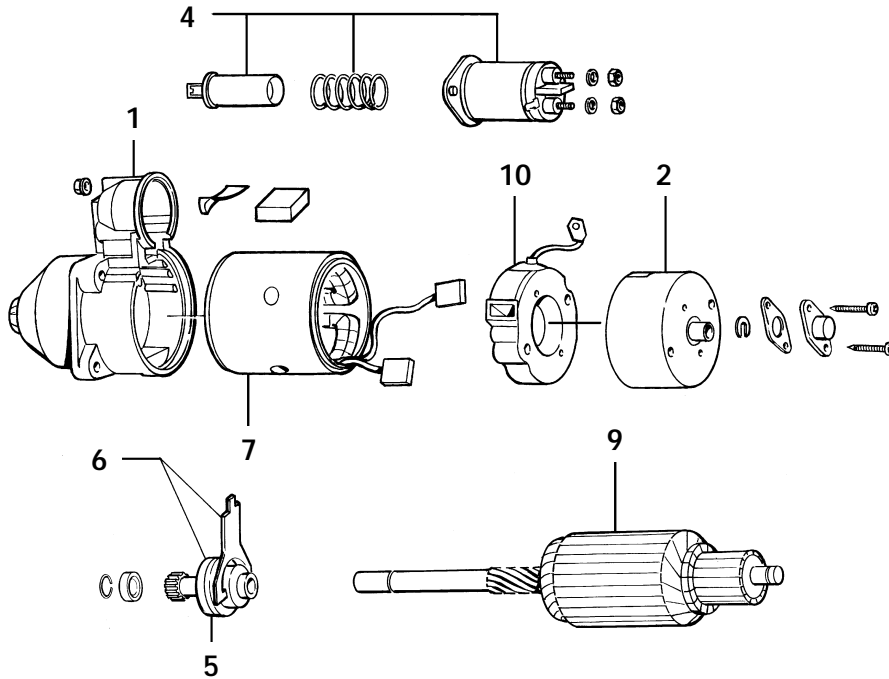

M79

Ref.	I	GB	D	F	E	P
1	SUPPORTO LATO PIGNONE	FIXING BRACKET	ANTRIEBSLAGHER-SCHILD	SUPPORT LANCEUR	SOPORTE LADO PIÑON	SUPORTE DO LADO DO PINHÃO
2	SUPPORTO LATO COLLETTORE	COMMUTATOR END BRACKET	KOLLEKTORLAGER	PALIER ARRIERE	SOPORTE LADO COLECTOR	SUPORTE DO LADO DO COMUTADOR
3						
4	KIT ELETTROMAGNETE	SOLENOID KIT	MAGNETSCHALTER KOMPLET.	KIT SOLENOIDE	KIT SOLENOIDE	KIT RELÉ DE PARTIDA
5	INNESTO	DRIVE	KUPPLUNG	LANCEUR	ENGRANAJE CON PIÑON LIBRE	ENGATE
6	KIT INNESTO	DRIVE KIT	KUPPLUNG KOMPLET.	KIT LANCEUR	KIT ENGRANAJE CON PIÑON LIBRE	KIT ENGATE
7	CARCASSA COMPLETA	YOKE ASSEMBLY	POLGEHÄUSE KOMPLETE	CARCASSE COMPLETE	CARCASA COMPLETA	CARCAÇA COMPLETA
8						
9	INDOTTO	ARMATURE	ANKER	INDUIT	INDUCIDO	INDUZIDO
10	PORTA SPAZZOLE	BRUSHES HOLDER	KOHLEBÜRSTE	PORTE BALAIS	PORTA ESCOBILLAS	KIT PORTA ESCOVAS
11						
12						
13						
14