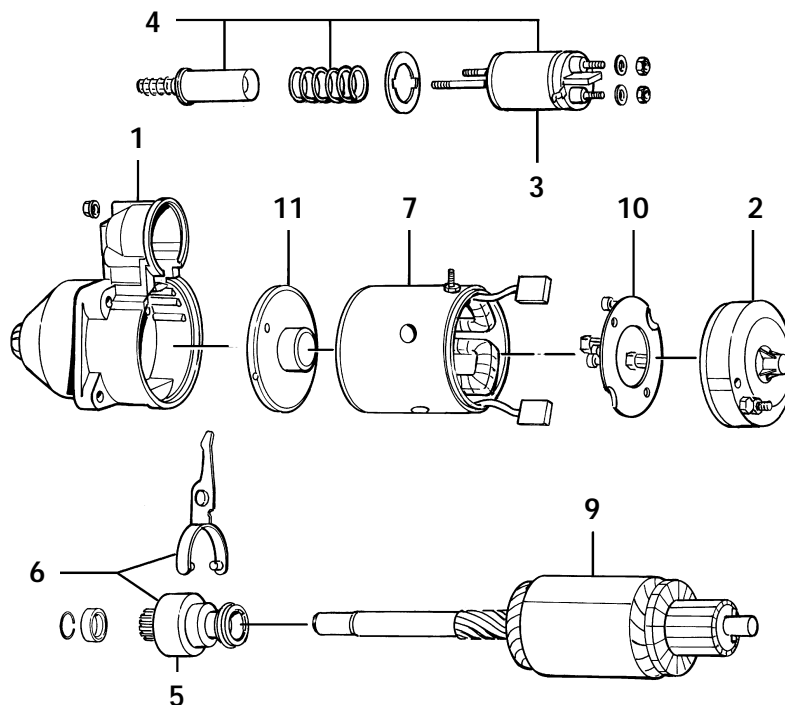

M127 - 2M113

Ref.	I	GB	D	F	E	P
1	SUPPORTO LATO PIGNONE	FIXING BRACKET	ANTRIEBSLAGHER-SCHILD	SUPPORT LANCEUR	SOPORTE LADO PIÑON	SUPORTE DO LADO DO PINHÃO
2	SUPPORTO LATO COLLETTORE	COMMUTATOR END BRACKET	KOLLEKTORLAGER	PALIER ARRIERE	SOPORTE LADO COLECTOR	SUPORTE DO LADO DO COMUTADOR
3	ELETTROMAGNETE	SOLENOID	MAGNETSCHALTER	SOLENOIDE	ELECTROIMAN	RELÉ DE PARTIDA
4	KIT ELETTROMAGNETE	SOLENOID KIT	MAGNETSCHALTER KOMPLET.	KIT SOLENOIDE	KIT SOLENOIDE	KIT RELÉ DE PARTIDA
5	INNESTO	DRIVE	KUPPLUNG	LANCEUR	ENGRANAJE CON PIÑON LIBRE	ENGATE
6	KIT INNESTO	DRIVE KIT	KUPPLUNG KOMPLET.	KIT LANCEUR	KIT ENGRANAJE CON PIÑON LIBRE	KIT ENGATE
7	CARCASSA COMPLETA	YOKE ASSEMBLY	POLGEHÄUSE KOMPLETE	CARCASSE COMPLETE	CARCASA COMPLETA	CARCAÇA COMPLETA
8						
9	INDOTTO	ARMATURE	ANKER	INDUIT	INDUCIDO	INDUZIDO
10	PORTA SPAZZOLE	BRUSHES HOLDER	KOHLEBÜRSTE	PORTE BALAIS	PORTA ESCOBILLAS	KIT PORTA ESCOVAS
11	SUPPORTO INTERMEDIO	INTERMEDIATE BRACKET	LAGERSCHILD	PALIER INTERMEDIARIE	SOPORTE INTERMEDIO	SUPORTE INTERMENDIO
12						
13						
14